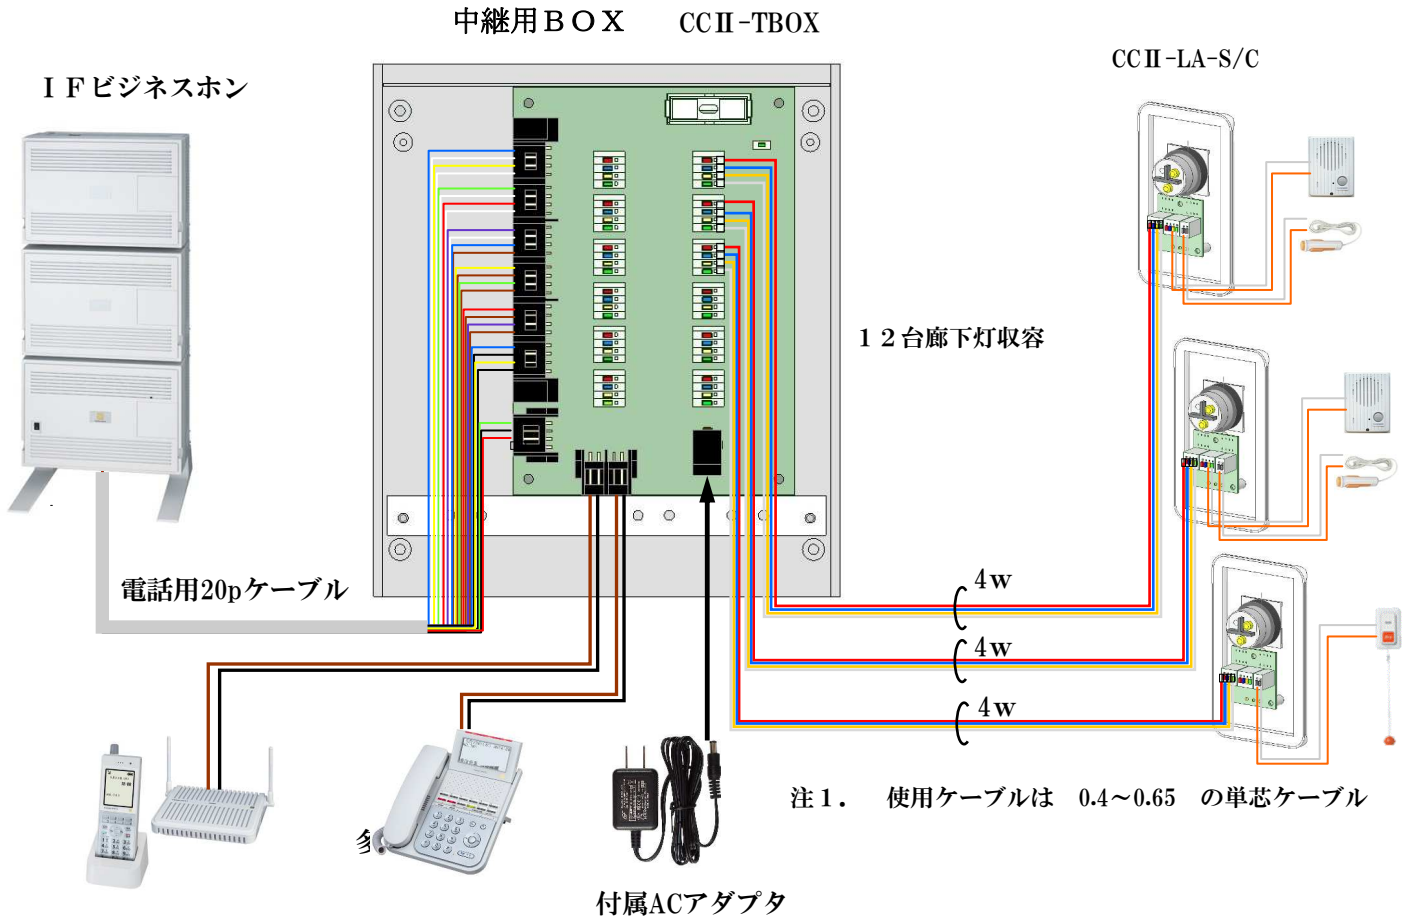

個室用廊下灯工事説明書

個別呼出表示及び通話を使用する場合の配線例

 株式会社アイデア・テクノス

簡易ナースコールとして使用の場合の配線例