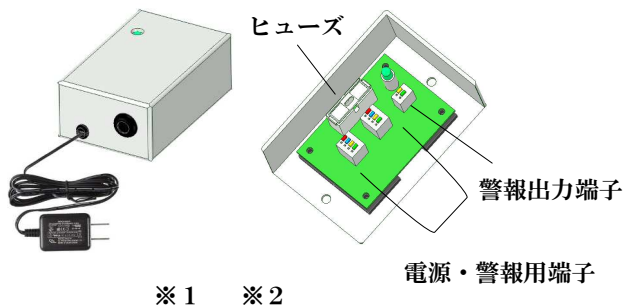

ACアダプタ式電源

CCII-AD-PW-B

※1 ※2

電源警報用端子は CCII-LA と同じ配列です。