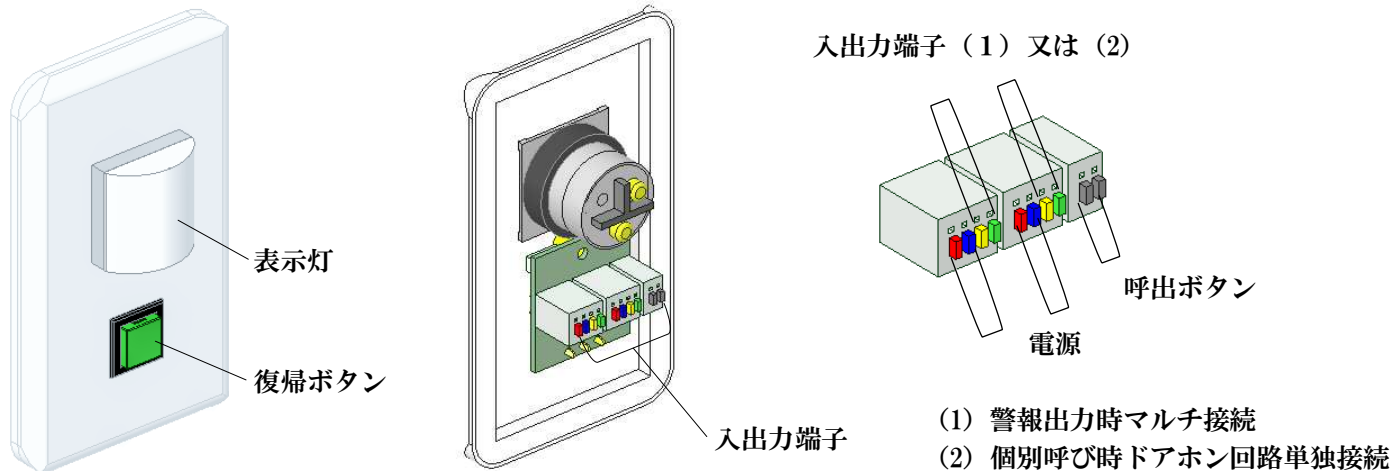

## 復帰ボタン付き廊下灯 CCII-LA-S/C

入出力端子はスクリーレス端子です。(Ø0.4mm~Ø0.65mmに対応)

※ 入出力用端子に極性の表示のあるもの、端子名表示のある端子には必ず極性、端子名に合わせてください。

※ ドアホン設置の場合の条件及び注意事項に関しては使用する電話設備の説明書をよくご確認のうえ工事してください。

## 中継用ボックス CCII-TBOX

ナースコール12回路 電話用2回路実装  
AC-ADP付属

※1 接続端子はスクリーレス端子です。Ø0.4mm~Ø0.65mmに対応。2ルートの出力が可能で、警報出力端子付きです。

※2 標準のACアダプタ式電源容量は1Aで、同時点灯出来る廊下灯は20個程度です。20床毎に1個ご用意ください。