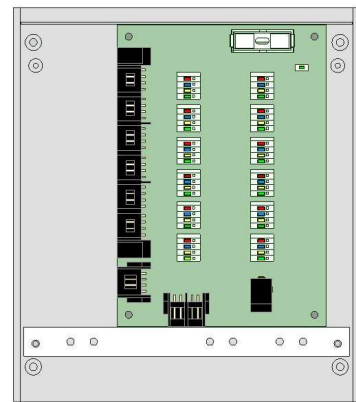

## 復帰ボタン付き廊下灯 CCII-LA-S/C

入出力端子はスクリーレス端子です。(Ø0.4mm~Ø0.65mmに対応)

※ 入出力用端子に極性の表示のあるもの、端子名表示のある端子には必ず極性、端子名に合わせてください。

※ ドアホン設置の場合の条件及び注意事項に関しては使用する電話設備の説明書をよくご確認のうえ工事してください。

## ACアダプタ式電源

### CCII-AD-PW-B

※1 ※2

電源警報用端子は CCII-LA と同じ配列です。

## 中継用ボックス CCII-TBOX

ナースコール12回路 電話用2回路実装  
AC-ADP付属

※1 接続端子はスクリーレス端子です。Ø0.4mm~Ø0.65mmに対応。2ルートの出力が可能で、警報出力端子付きです。

※2 標準のACアダプタ式電源容量は1Aで、同時点灯出来る廊下灯は20個程度です。20床毎に1個ご用意ください。